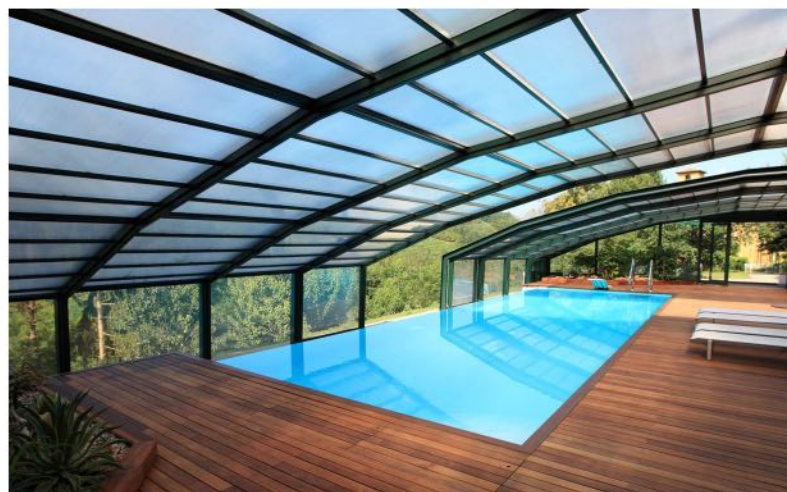

Oasblu  
PISCINE

ROMA

ELEGANTE e COMODA, unisce l'eleganza della forma con la comodità dell'utilizzo. La scala romana permette l'accesso alla vasca in modo facile e sicuro sia per i giovani che per gli anziani...

Oasblu  
PISCINE

POSITANO

La sua forma libera ed elegante la rende fantastica, si immerge nel verde del giardino, la corsia per il nuoto e la zona curvilinea per il relax più completo ed entusiasmante di una poltrona galleggiante.

Oasblu  
PISCINE

POMPEI

Un'ampia scala di ingresso caratterizza la forma di questa piscina. Nella scala si può inserire l'impianto idromassaggio che ne rende più piacevole l'uso; pensata per spazi medio grandi.

Oasblu  
PISCINE

NAPOLI

La semplicità di una forma classica con scala comoda per l'ingresso e l'uscita dalla piscina. La sua forma permette di sfruttare tutta la superficie disponibile.

Oasblu  
PISCINE